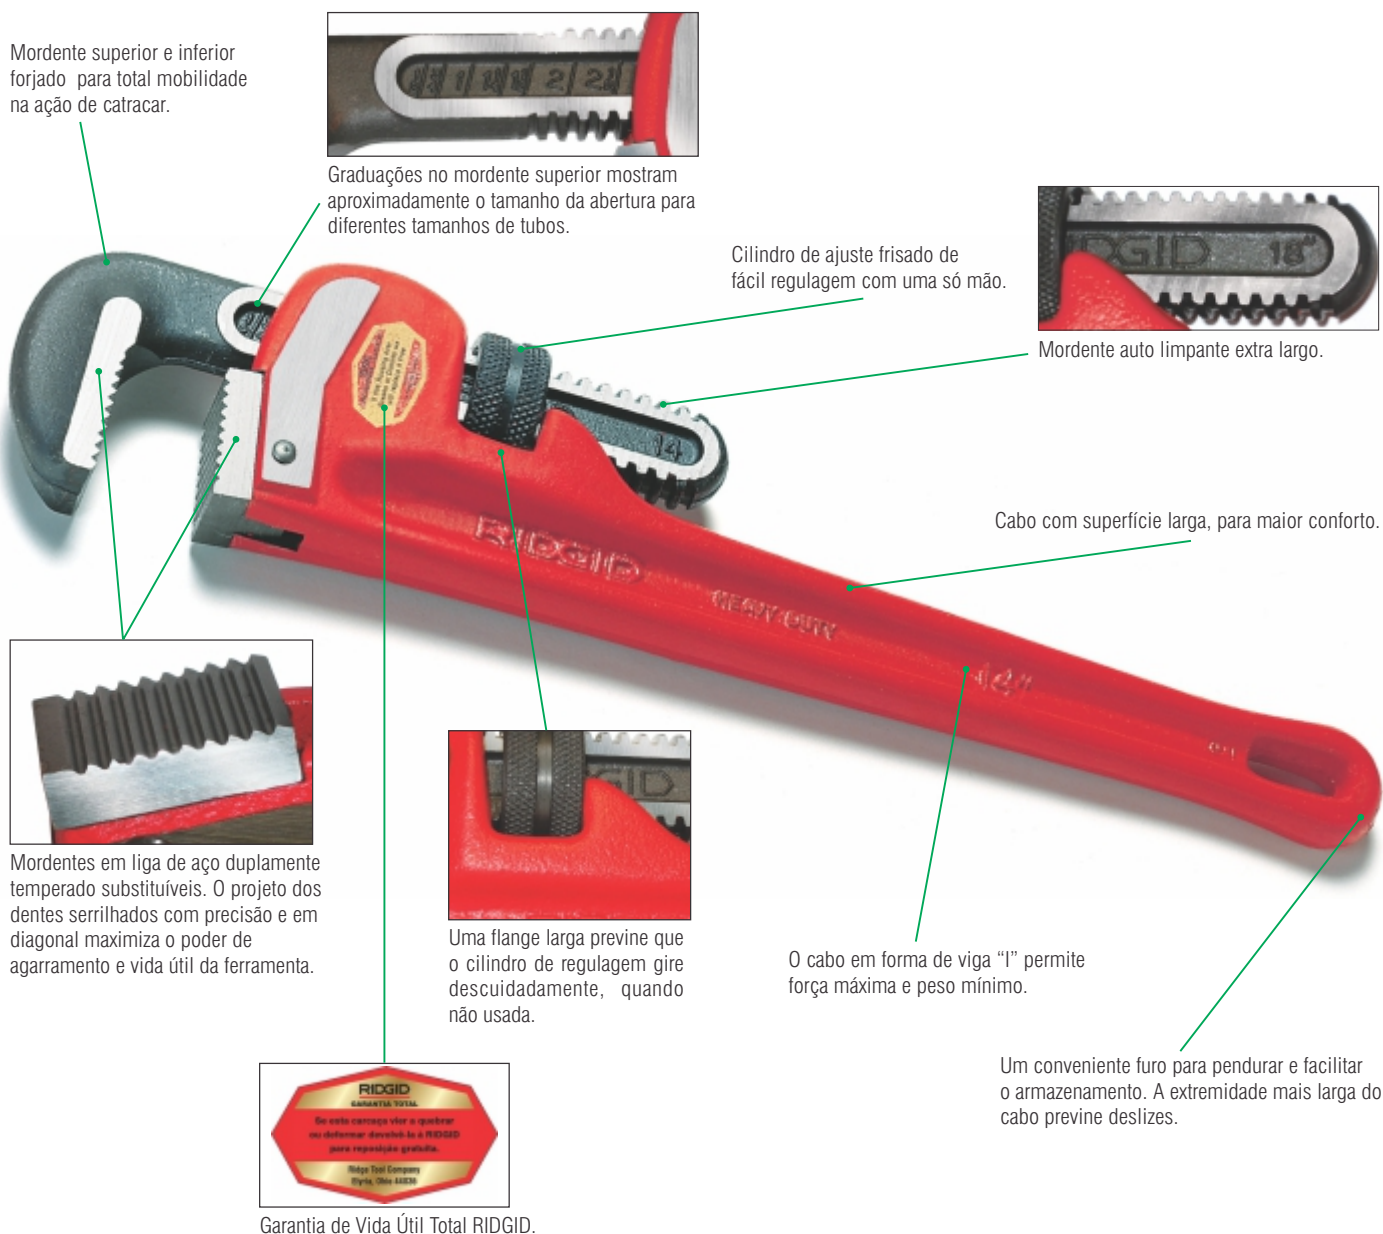

Chaves de Tubo

As Chaves de Tubo RIDGID são conhecidas mundialmente pela sua robustez e resistência à serviços pesados. A original Chave Heavy Duty RIDGID, apresentada abaixo, ganhou a confiança dos profissionais de tubulação há mais de 80 anos, devido ao serviço correto na primeira vez, ou em toda vez que é utilizada. As Chaves de Tubo RIDGID são oferecidas com cabos de Ferro Fundido, numa grande variedade tamanhos e configurações, para finalidades específicas, e são oferecidas também com cabos de Alumínio que oferecem uma redução de peso na média de 40%.

A Anatomia de uma Lenda

Orgulhosamente produzida na matriz da RIDGID em Elyria, Ohio, E.U.A.