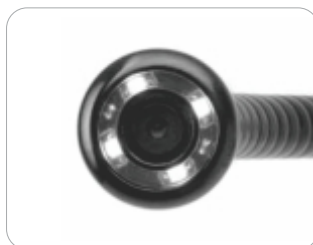

micro CA-300

Câmera de Inspeção Visual

See it. Find it. Solve it.® Veja, Encontre e Resolva.

Visualização facilitada com a nova micro CA-300 câmera de inspeção visual da RIDGID®, a evolução da câmera de inspeção microEXPLORER®.

Registre com facilidade imagens fixas e vídeos de problemas em locais de difícil acesso. O design anatômico tipo cabo de pistola, a tela ampla e a cabeça da câmera em Alumínio anodizado e reforçado com quatro LEDs brilhantes facilitando a detecção e o diagnóstico no local inacessível.

Obtenha a visualização perfeita com as funções avançadas como a rotação de imagem e o zoom digital.

Especificações

- Tela.....3,5" (90 mm) TFT colorido
- Diâmetro da câmera.....0,7" / (17 mm) LCD (320x240 de resolução)
- Iluminação.....4 LEDs reguláveis
- Alcance do cabo.....1 metro (Expansível até 10 m com a extensão opcional, também compatível com o microDrain, o microReel e o nanoReel N85S)
- Imagens.....JPG - Bom (640x480), Otimizada (1024x768), Excelente (1600x1200)
- Vídeo.....AVI - Bom (320x240), Excelente (640x480)
- Memória externa.....Cartão SD de até 32 GB (cartão SD de 4GB já incluído)
- Fonte de alimentação.....Bateria 3,7V Li-Ion recarregável
- Autonomia de bateria.....3 horas

Inclui: micro CA-300 com gerador de imagens 17 mm, bateria, carregador, cabo USB, gancho, acessórios magnetizados e espelho, cabo RCA, adaptador CA, fones de ouvido e microfone, cartão SD de 4GB.

Cabeça do gerador de imagens em Alumínio com 4 LEDs super brilhantes