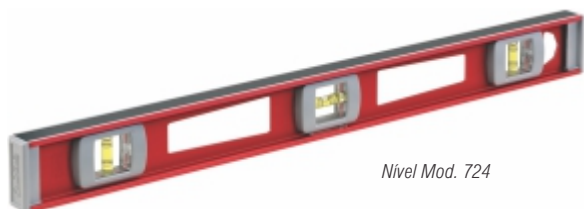

Níveis

Nível Mod. 329

Nível Dobrável Imantado Modelo 329

Um nível concebido para nivelar postes ou colunas. Acompanha uma correia elástica para prendê-lo a objetos não metálicos.

Nível Mod. 383

Nível Magnético em Viga "I" Modelo 383

Perfil em alumínio de viga "I", nível com três ampolas, uma horizontal, vertical e giratória com transferência para tirar ângulos, precisão de 1,2mm/m.

Nível Mod. 395

Nível Torpedo Profissional Mod. 395 "Night Shade"

Com iluminação - Para ser usado também no escuro.

O nível torpedo de 9" é ideal em locais estreitos. Possui três ampolas em acrílico para trabalhar em: nível, prumo e 45° de esquadro. Possui uma moldura especial que permite a visibilidade em áreas escuras. Com seu design de bordas de encaixe em "V" é possível trabalhos em tubos e condutas.

Nível Mod. 724

Nível Alumínio Profissional Modelo 724

Nível Alumínio de 24". Sua base é totalmente magnética e usinada para que se tenha boa precisão. Ampolas dispostas para que a leitura seja feita em qualquer ângulo.