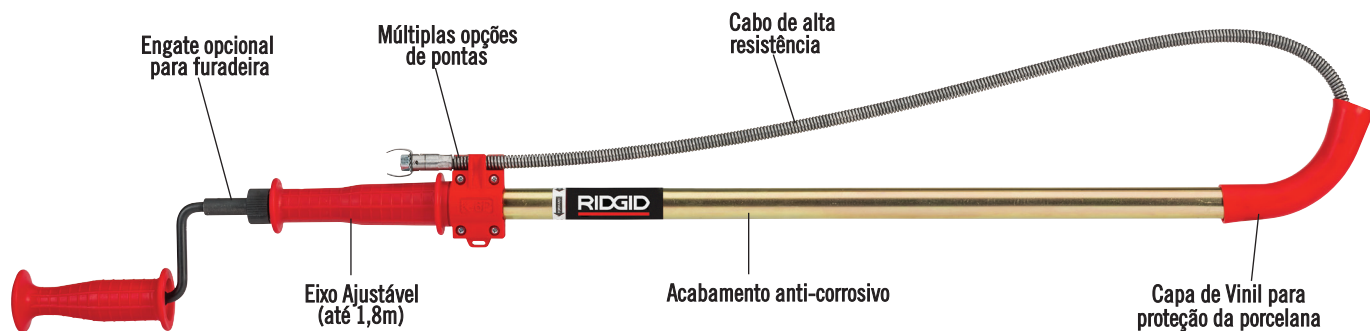

## Desentupidora para vaso sanitário K-6P XL

**Duas formas de operação e múltiplas pontas intercambiáveis para melhor desobstrução.**

- Engate opcional de parafusadeira, para agilizar a operação
- Pontas substituíveis ideais para cada caso de entupimento
- Ajuste rápido para estender o cabo para 1.8m, ampliando o alcance da ferramenta
- Bolsa especial para transporte
- Corpo em aço zincado para resistência à corrosão
- Cabo ultra-resistente para serviços pesados

## INFORMAÇÕES DE PEDIDO

CATÁLOGO NO.	DESCRIÇÃO	PESO (kg)	QTD. por pacote
56663	Desentupidora p/ Vaso Sanitário K-6P XL 1.8m c/ ponta Bulbo	2.9	4

## PEÇAS DE REPOSIÇÃO

	CATALOG NO.	DESCRIPTION
Ponta bulbo	59623	Ponta Bulbo, 1 1/8" (diâmetro externo)
Ponta Cortador "C"	59628	Ponta Cortador "C" 1" (diâmetro externo)