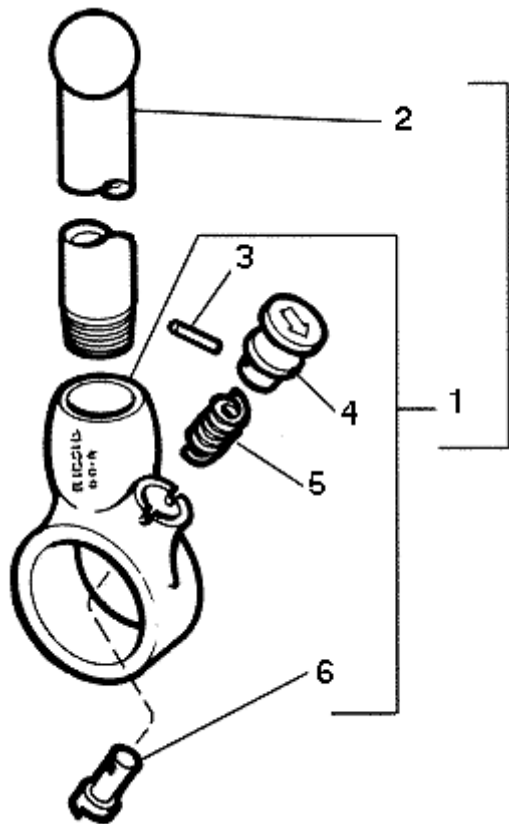

Cabo e Catraca 00-R e 12-R**NOTA: USE SEMPRE O NÚMERO DE CATÁLOGO AO FAZER SEUS PEDIDOS.**

MODELOS		00-R	12-R
Núm. Ref.	Descrição	Número Catálogo	Número Catálogo
-	Ratchet and Handle Assembly	38540	38855
1	Ratchet Assembly	38565	38580
2	Handle	38590	38585
3	Pin	38705	38705
4	Knob	38700	38700
5	Spring	38695	38695
6	Pawl	38690	38690