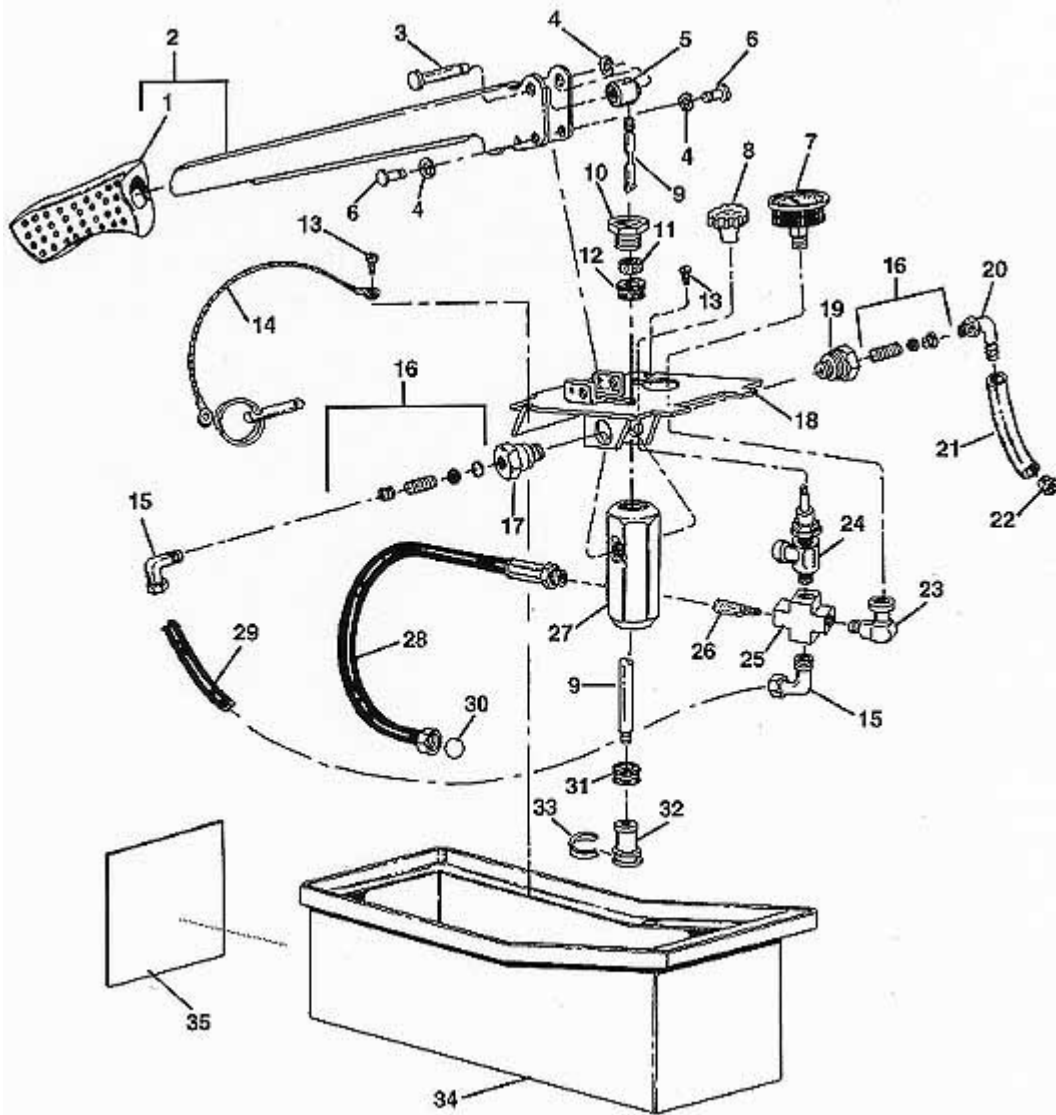

### 1450 - Caixa de Ensaio

**NOTA: USE SEMPRE O NÚMERO DE CATÁLOGO AO FAZER SEUS PEDIDOS.**

Núm. Ref.	Núm. Cat.	Descrição	Núm. Ref.	Núm. Cat.	Descrição	Núm. Ref.	Núm. Cat.	Descrição
--	50557	1450 Test Pump - NPT	12	51132	Rod Seal	24	58002	Needle Valve (Includes Ref. No. 8)
--	50072	1450 Test Pump - BSPT	13	51072	#8 Screw	25	51172	Brass Cross
1	51212	Hand Grip	14	51082	Lock Pin Cable	26	51207	Pressure Strainer
2	51217	Handle w/Grip	15	51112	Rt. Angle Connector	27	51032	Cylinder
3	51052	Rod Pin	16	59217	Valve Repair Kit	28	51197	Pressure Hose - NPT
4	51062	Retaining Clip	17	59207	Output Valve Assembly (Includes Ref. No. 16)	51227	51227	Pressure Hose - BSPT
5	51042	Rod Holder	18	51107	Top Cover	29	51117	Plastic Tube
6	51057	Handle Pin	19	59212	Intake Valve Assembly (Includes Ref. No. 16)	30	54812	Pressure Hose Washer
7	51152	750 PSI Gauge	20	51067	Right Angle Fitting	31	51127	Piston Seal
8	51387	Needle Valve Knob	21	51182	Suction Hose	32	51047	Piston
9	51097	Piston Rod	22	51202	Suction Strainer	33	51122	Piston Guide
10	51167	Rod Guide Holder	23	51147	Street Elbow	34	51162	Reservoir
11	51177	Rod Guide				35	51102	Schematic Label