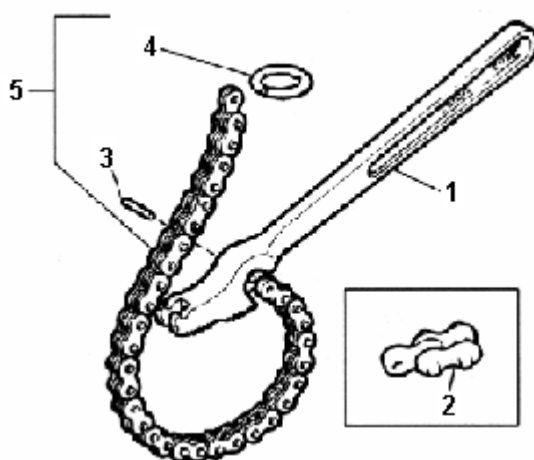

### Chave de Corrente - Serviço Leve - C-12

NOTA: USE SEMPRE O NÚMERO DE CATÁLOGO AO FAZER SEUS PEDIDOS.

Núm. Ref.	Número Catálogo	Descrição
1	32525	Handle
2	68620	Link
3	32535	Pin
4	32555	Ring
5	32530	Chain Assembly

### Chave de Corrente - Serviço Pesado

NOTA: USE SEMPRE O NÚMERO DE CATÁLOGO AO FAZER SEUS PEDIDOS.

MODELOS		C 14	C 18	C 24	C 36
Núm. Ref.	Descrição	Núm. Cat.	Núm. Cat.	Núm. Cat.	Núm. Cat.
1	Handle Assembly	32540	32565	32585	32595
2	Jaw with Screw	32550	32575	32590	32600
3	Pin	32560	32580	32580	32610
4	Ring	32555	32555	32555	32555
5	Chain Assembly	32545	32570	32570	32605
6	Link	68620	68625	68625	68630