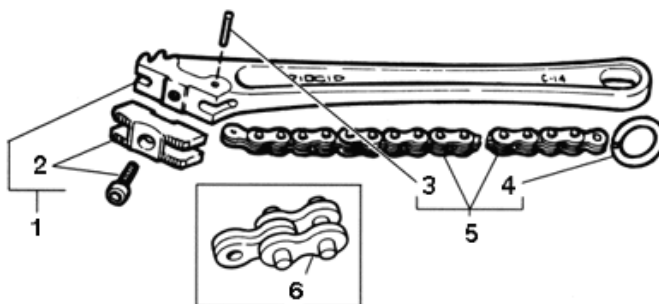

### Chave de Corrente - Serviço Leve - C-12

NOTA: USE SEMPRE O NÚMERO DE CATÁLOGO AO FAZER SEUS PEDIDOS.

Núm. Ref.	Número Catálogo	Descrição
1	32525	Handle
2	68620	Link
3	32535	Pin
4	32555	Ring
5	32530	Chain Assembly

### Chave de Corrente - Serviço Pesado

NOTA: USE SEMPRE O NÚMERO DE CATÁLOGO AO FAZER SEUS PEDIDOS.

MODELOS		C 14	C 18	C 24	C 36
Núm. Ref.	Descrição	Núm. Cat.	Núm. Cat.	Núm. Cat.	Núm. Cat.
1	Handle Assembly	32540	32565	32585	32595
2	Jaw with Screw	32550	32575	32590	32600
3	Pin	32560	32580	32580	32610
4	Ring	32555	32555	32555	32555
5	Chain Assembly	32545	32570	32570	32605
6	Link	68620	68625	68625	68630