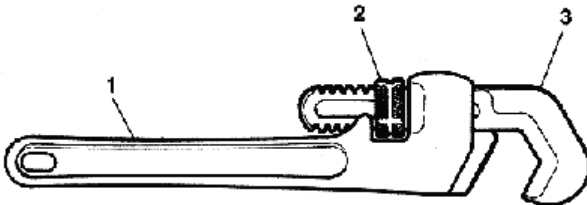

Modelo E-110 - Chave Hexagonal

NOTA: USE SEMPRE O NÚMERO DE CATÁLOGO AO FAZER SEUS PEDIDOS.

Núm. Ref.	Descrição	Número Catálogo
1	Nut	31615
2	Hook Jaw	32690
3	Handle	32695

Chave Hexagonal

NOTA: USE SEMPRE O NÚMERO DE CATÁLOGO AO FAZER SEUS PEDIDOS.

MODELOS		#17	#25
Núm. Ref.	Descrição	Número Catálogo	Número Catálogo
1	Handle	32650	32660
2	Nut	31685	31710
3	Hook Jaw	32645	32655