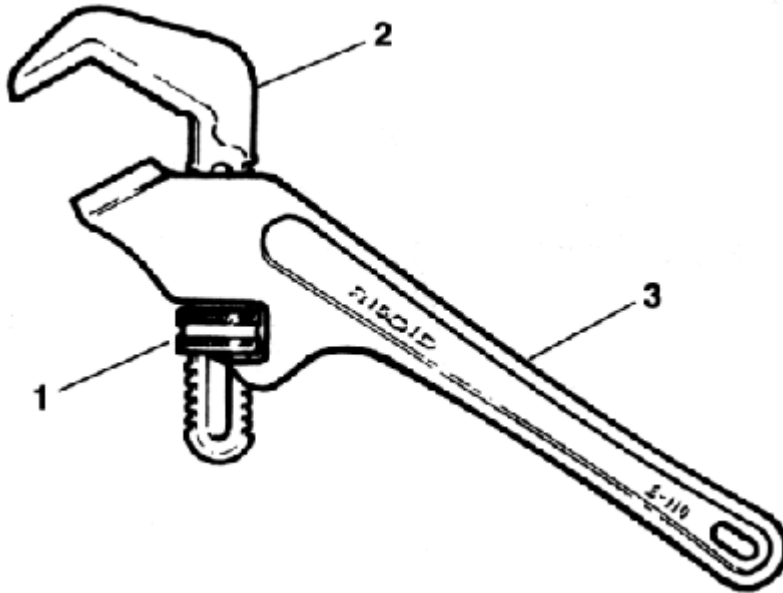

Modelo E-110 - Chave Hexagonal

NOTA: USE SEMPRE O NÚMERO DE CATÁLOGO AO FAZER SEUS PEDIDOS.

Núm. Ref.	Descrição	Número Catálogo
1	Nut	31615
2	Hook Jaw	32690
3	Handle	32695

Chave Hexagonal

NOTA: USE SEMPRE O NÚMERO DE CATÁLOGO AO FAZER SEUS PEDIDOS.

MODELOS		#17	#25
Núm. Ref.	Descrição	Número Catálogo	Número Catálogo
1	Handle	32650	32660
2	Nut	31685	31710
3	Hook Jaw	32645	32655