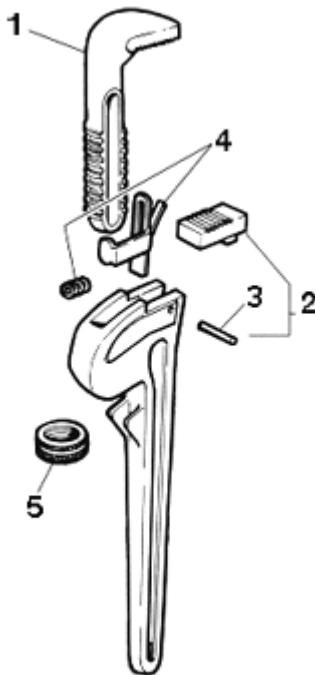

### Chave Retta para tubo

**NOTA: USE SEMPRE O NÚMERO DE CATÁLOGO AO FAZER SEUS PEDIDOS.**

Normal	Alum.	1		2		3		4		5	
		Mordente superior		Mordente inferior e pino de fixação		Pino		Espiral e lamina		Cilindro de regulagem	
		Núm. Cat.	Refer. Peça	Núm. Cat.	Refer. Peça	Núm. Cat.	Refer. Peça	Núm. Cat.	Refer. Peça	Núm. Cat.	Refer. Peça
6"	---	31555	E-586	31560	E-4200X	31575	E-4780	31565	E-2671	31570	D-1328
8"	---	31580	E-585	31585	E-4201X	31600	E-4781	31590	E-2672	31595	D-1329
10"	810	31605	E-579	31610	E-4202X	31625	E-4782	31620	E-2673	31615	D-1330
12"	812	31630	E-587	31635	E-4203X	31650	E-4783	31640	E-2674	31645	D-1331
14"	814	31655	E-566	31635	E-4203X	31650	E-4783	31660	E-2675	31665	D-1332
18"	818	31670	D-344	31675	E-4204X	31690	E-4784	31680	E-2676	31685	D-1333
24"	824	31695	D-342	31700	E-4205X	31715	E-4785	31705	E-2677	31710	D-1334
36"	836	31720	C-414	31725	E-4206X	31740	E-4786	31730	E-2678	31735	D-1335
48"	848	31745	C-323	31750	E-4207X	31765	E-4787	31755	E-2679	31760	D-1336
60"	---	31770	C-348X	31775	D-364X	31790	E-4788	31780	E-2680	31785	D-1337