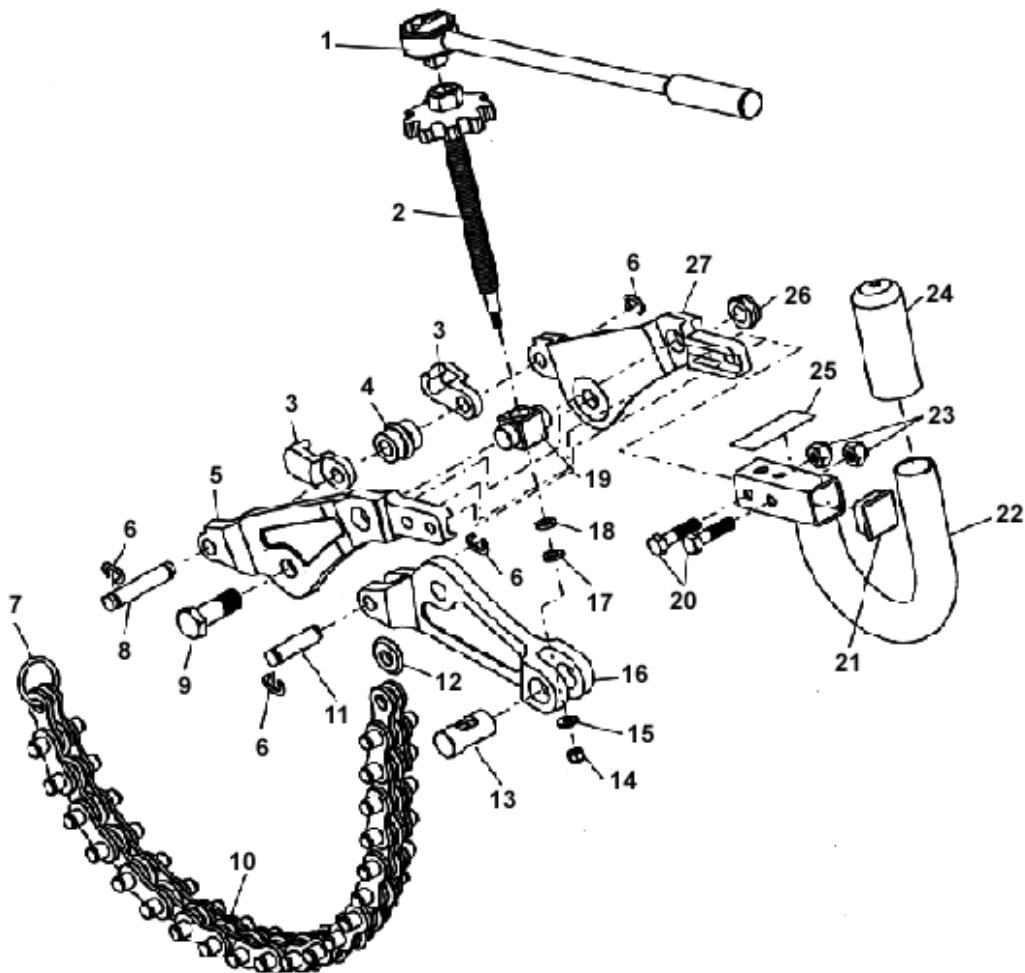

### Cortatubo para Cerâmica ou Ferro Cinzento - Mod. 226

**NOTA: USE SEMPRE O NÚMERO DE CATÁLOGO AO FAZER SEUS PEDIDOS.**

Núm. Ref.	Número Catálogo	Descrição	Núm. Ref.	Número Catálogo	Descrição
---	69982	226 Soil Pipe Cutter Assembly	14	83890	Nut 1/4" - 20
1	70437	Ratchet	1	24702	Flat Washer 1/4" I. D.
2	71772	Feed Screw w/Knob	16	71812	Center Arm
3	33605	Hook Assembly	17	71782	Bronze Thrust Washer
4	33635	Spacer Wheel	18	71777	Steel Thrust Washer
5	71797	Left Arm	19	71792	Pivot Nut
6	33685	Retaining Ring (4)	20	83120	Hex Screw 3/8" x 16 x 1 1/3" (2)
7	33675	Chain Ring	21	71822	Plug 1.25" SQ.
8	33650	Pin	22	71817	Handle
9	44312	Hex Head Screw 5/8" - 18 x 1 3/4"	23	79985	Stop Nut 3/8" - 16 (2)
10	33670	Chain Assembly	24	71832	Handle Grip
11	33645	Pin	25	72032	Warning Label
12	33220	Cutter Wheel	26	71827	Nut 5/8" - 18
13	71807	Pivot Pin	27	71787	Right Arm