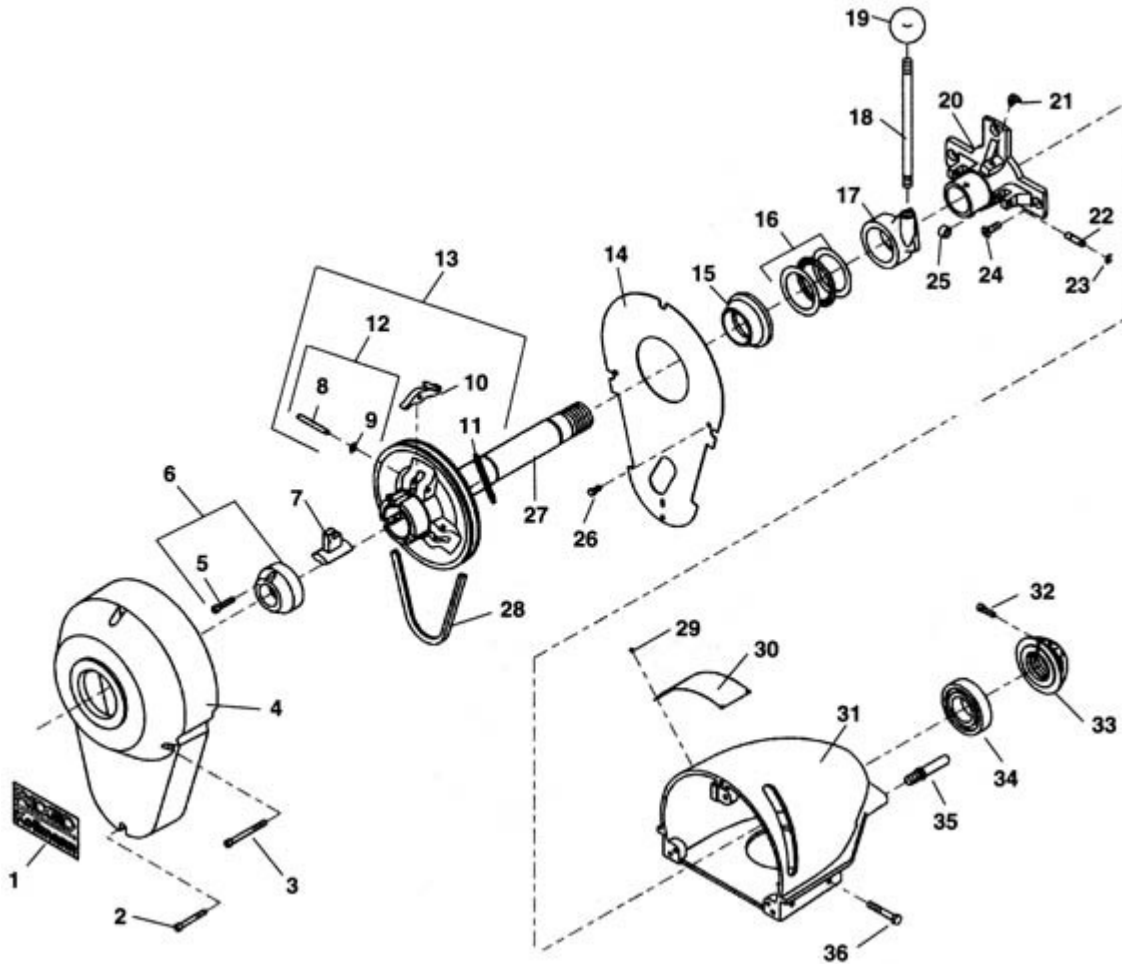

### K-1500SPA - Desentupidora. Elétrica

#### Componentes Principais

**NOTA: USE SEMPRE O NÚMERO DE CATÁLOGO AO FAZER SEUS PEDIDOS.**

Núm. Ref.	Núm. Cat.	Descrição	Núm. Ref.	Núm. Cat.	Descrição
01	45232	Etiqueta	18	59575	Cabo Embreagem
02	44510	Parafuso	19	59585	Esfera Baquelita
03	23652	Parafuso (3)	20	45247	Suporte do Eixo
04	23547	Guarda Correia	21	89815	Graxeiros
05	84425	Parafuso (2)	22	23592	Pino (2)
06	59500	Nariz (incl. ref. 5)	23	34175	Anel Retenção (2)
07	59330	Jogo Mordentes - cabo 5/8" (C-8)	24	68875	Parafuso (3)
	59325	Jogo Mordentes - cabo 7/8" (C-10)	25	61015	Rolete (2)
	59320	Jogo Mordentes - cabo 1 1/4" (C-11)	26	60265	Parafuso (2)
08	90105	Pino (3)	27	23562	Conj. Polia e Eixo
09	78780	Anel de Retenção	28	23577	Correia
10	59530	Jogo Braço Pivot	29	76730	Parafuso (6)
11	60155	Mola (3)	30	45282	Etiqueta
12	60150	Pino (incl. ref. 9)	31	23542	Corpo
13	60145	Conj. Braço Pivot	32	60910	Parafuso
14	23567	Protetor	33	60935	Porca de Regulagem (incl. ref. 32)
15	23572	Cone	34	60930	Rolamento
16	23677	Rolamento	35	59580	Pino (2)
17	23557	Carcaça Embreagem	36	43757	Parafuso 4

#### Armação

**NOTA: USE SEMPRE O NÚMERO DE CATÁLOGO AO FAZER SEUS PEDIDOS.**

Núm. Ref.	Núm Cat.	Descrição
01	23537	Cabo
02	23617	Parafuso (2)
03	61965	Gancho c/ Parafuso (2)
04	61500	Parafuso (2)
05	23597	Roda (2)
06	60050	Anel de Retenção (4)
07	23607	Ponta de Borracha (2)
08	23532	Armação
09	61470	Plug de Borracha (2)
10	23647	Trava
11	23622	Porta Ferramenta
12	45217	A-7875 - Parafuso
13	45385	E-3328 Porca Borboleta (2)