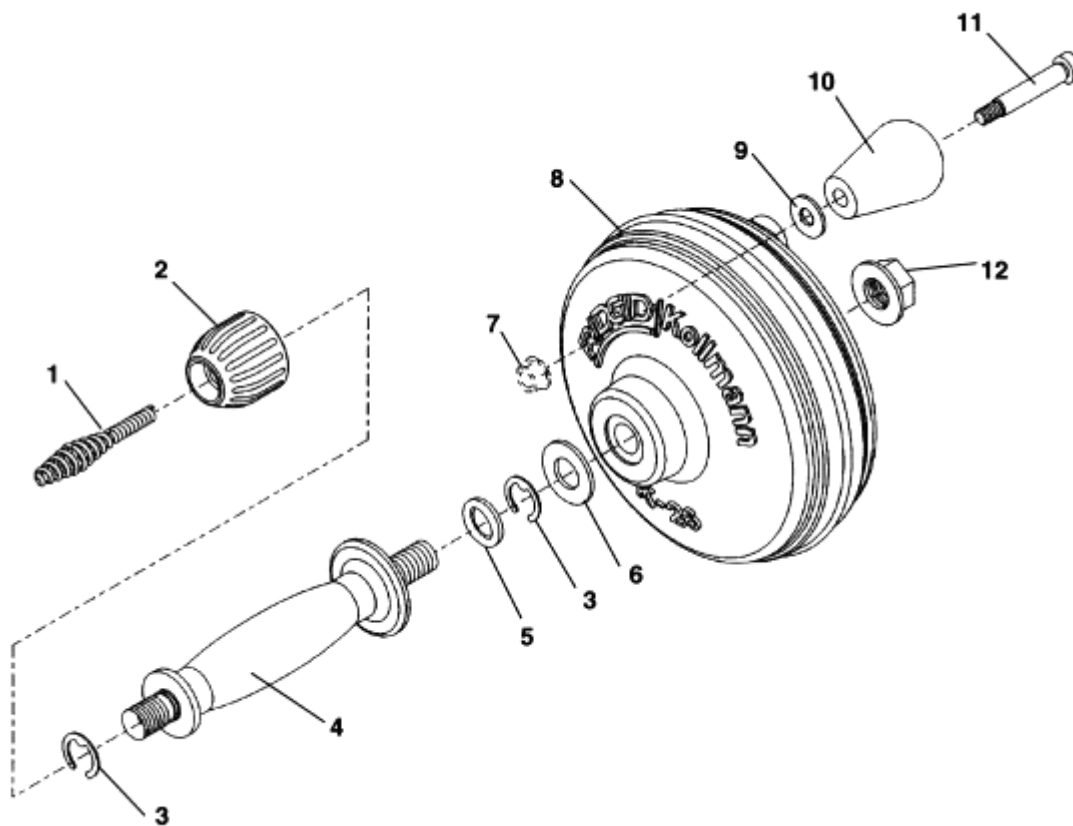

Modelo K-26 - Desentupidora Manual

NOTA: USE SEMPRE O NÚMERO DE CATÁLOGO AO FAZER SEUS PEDIDOS.

Núm. Ref.	Número Catálogo	Descrição
1	62225	C - 1
2	60777	Chuck Assembly
3	42580	Set of 5 Retaining Rings
4	60782	Guide Tube Handle Assembly
5	84460	Thrust Washer
6	80205	Thrust Washer
7	27517	Lock Nut
8	60787	Cable Container
9	60060	Set of 4 Washers
10	60792	Knob
11	60797	3/8" x 1 3/4" Shoulder Bolt
12	61447	5/8" - 18 Hex Jam Nut