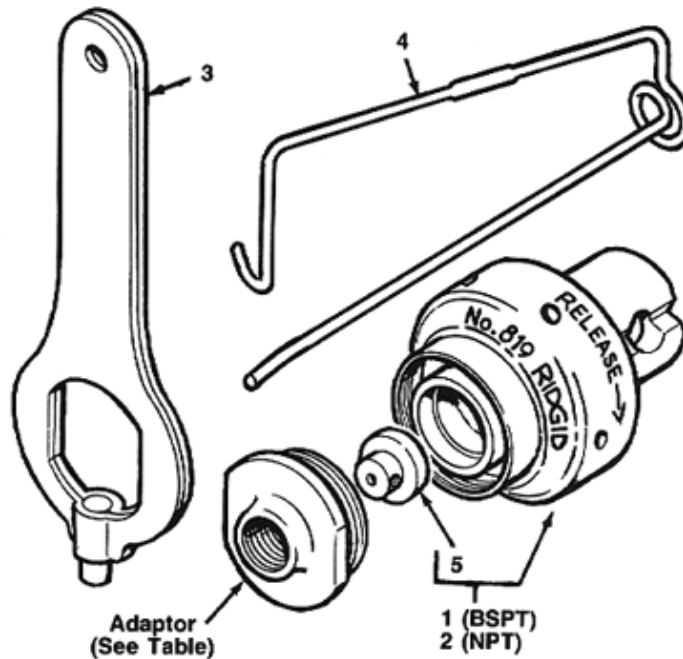

819 - Nipleiro

NOTA: USE SEMPRE O NÚMERO DE CATÁLOGO AO FAZER SEUS PEDIDOS.

Núm. Ref.	Núm. Cat.	Descrição
1	68285	Nipple Chuck Body with Insert (BSPT)
2	51025	Nipple Chuck with Insert (NPT)
3	51020	Nipple Chuck Wrench
4	51010	Carrier
—	51040	Pipe Adaptor (NPT) 1/8"
—	51045	Pipe Adaptor (NPT) 1/4"
—	51050	Pipe Adaptor (NPT) 3/8"
—	51055	Pipe Adaptor (NPT) 1/2"
—	51060	Pipe Adaptor (NPT) 3/4"
—	51065	Pipe Adaptor (NPT) 1"
—	51070	Pipe Adaptor (NPT) 1 1/4"
—	51075	Pipe Adaptor (NPT) 1 1/2"
5	51035	Insert

NOTA: USE SEMPRE O NÚMERO DE CATÁLOGO AO FAZER SEUS PEDIDOS.

Núm. Cat. UNC	Núm. Cat. UNF	Descrição
51080	51160	Stud Adaptor 1/4"
51085	51165	Stud Adaptor 5/16"
51090	51170	Stud Adaptor 3/8"
51095	51175	Stud Adaptor 7/16"
51100	51180	Stud Adaptor 1/2"
51105	51185	Stud Adaptor 9/16"
51110	51190	Stud Adaptor 5/8"
51115	51195	Stud Adaptor 3/4"
51120	51200	Stud Adaptor 7/8"
51125	51205	Stud Adaptor 1"
51130	51210	Stud Adaptor 1 1/8"
51135	51215	Stud Adaptor 1 1/4"
51140	51220	Stud Adaptor 1 3/8"
51145	51225	Stud Adaptor 1 1/2"
51150	—	Stud Adaptor 1 3/4"
51155	—	Stud Adaptor 2"