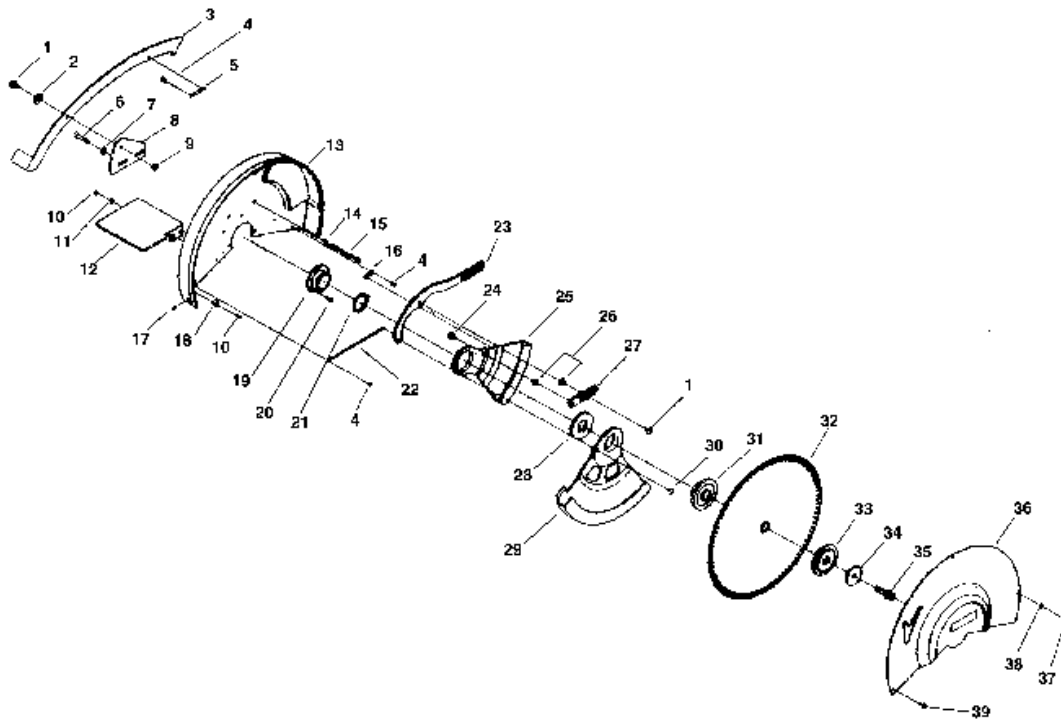

Lâmina e Componentes do Protetor

NOTA: USE SEMPRE O NÚMERO DE CATÁLOGO AO FAZER SEUS PEDIDOS.

Núm. Ref.	Núm. Cat.	Descrição	Núm. Ref.	Núm. Cat.	Descrição
1	75417	Shoulder Screw (230V Only)	21	74787	Retaining Ring
2	75732	M8 Flat Washer (230V Only)	22	74792	Spring
3	75727	Lever (230V Only)	23	74737	Lever
4	74732	M4 x 8MM Shoulder Screw (230V Only)	24	74747	Shoulder Screw
5	75697	Spring (230V Only)	25	74752	Small Blade Guard
6	75267	M5 x 16MM Hex Screw (230V Only)	26	74762	Spacer
7	75717	M5 Flat Washer (230V Only)	27	74757	Lever
8	75712	Brace Bracket (230V Only)	28	74807	Spacer
9	75707	M5 Hex Nut (230V Only)	29	74802	Big Blade Guard
10	74767	M4 x 12MM Pan Hd Screw	30	75427	Shoulder Screw
11	75472	M4 Flat Washer	31	74812	Flange
12	74772	Protection Plate	32	71692	Blade
13	74712	Safety Cover	33	74822	Flange
14	74717	MS Tooth Washer	34	74832	M10 Flat Washer
15	74722	M5 x 85MM Flat Head Screw	35	74827	M10 x 25MM Hex Screw
16	74727	Spring	36	74837	Cover
18	74857	Stop	37	74842	M4 x 12MM Button Screw
19	74777	Bearing Cover	38	75687	M4 Lock Washer
20	74782	M4 x 10MM Flat Hd. Screw			

Componentes Elétricos