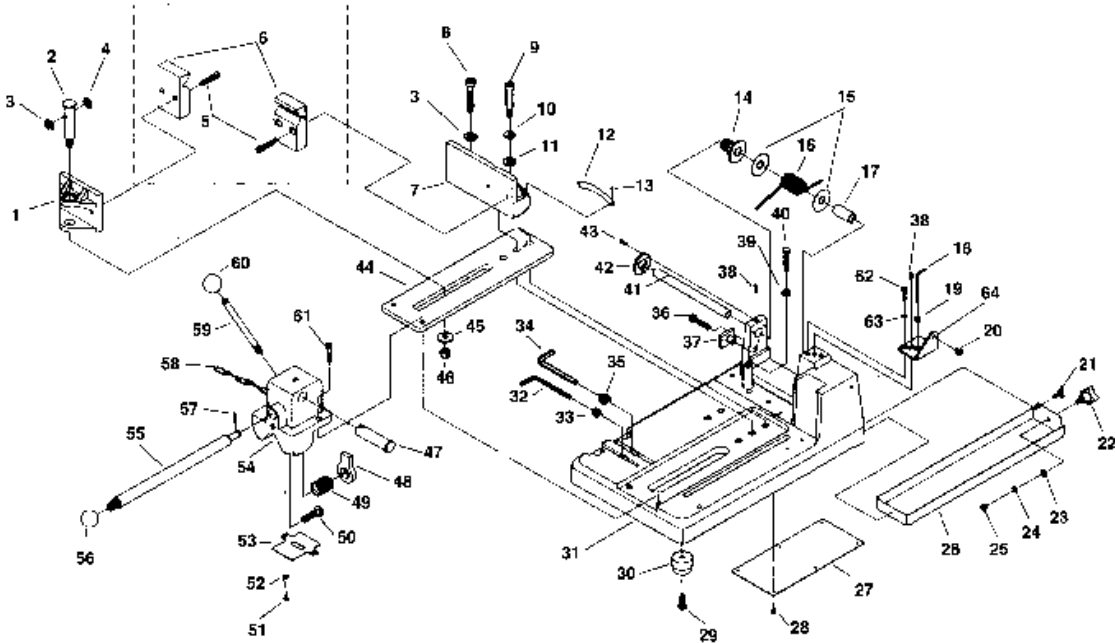

SERRA 614

Componentes da Base

NOTA: USE SEMPRE O NÚMERO DE CATÁLOGO AO FAZER SEUS PEDIDOS.

Núm. Ref.	Núm. Cat.	Descrição	Núm. Ref.	Núm. Cat.	Descrição
1	75142	Vise Jaw	33	75347	Wrench Holder
2	75137	Pin	34	75332	Hex Wrench 8MM
3	75132	M10 Flat Washer	35	75337	Wrench Holder
4	75147	M10 Flat Washer	36	75327	MB x 45MM Hex Hd. Screw
5	75447	Pan Head Screw M4 x 8MM	37	75322	Special Nut
6	75452	Positioning Plate	38	75297	Hex Soc Sat Screw
7	75187	Vise Back Plate	39	75302	MB Hex Nut
8	75207	M10 x 45MM Hex Screw	40	75327	MB x 45MM Hex Hd. Screw
9	75202	Bolt	41	75317	Swinging Shaft
10	75197	M12 Lock Washer	42	75312	Setting Nut
11	75192	M12 Flat Washer	43	74767	M4 x 12MM Pan Hd. Screw
12	75227	Scale	44	75177	Setting Up Piece
13	75232	Rivet	45	75237	Washer
14	75247	Adjusting Bushing	46	75242	M10 Hex Nut
15	75252	Flat Washer	47	75497	Pivot Pin
16	75257	Spring	48	75502	Locking Ring
17	75262	Axie Sleeve	49	75507	Spring
18	75097	2,5MM Hex Wrench	50	75512	Locating Screw
19	75107	Wrench Holder	51	75517	#10 x 24 Pan Hd. Screw
20	75422	Shoulder Bolt	52	75772	M5 Ext. Tooth Washer
21	75382	MS x 10MM Wing Screw	53	75522	Cover Plate
22	75042	Tilt Lock Washer	54	75162	Vise Grip Housing
23	74932	1/4" Flat Washer	55	75152	Push Rod
24	74952	1/4" Lock Washer	56	75527	Handle Knob, Push
25	74797	1/4" x 20 UNC Hex Nut	57	75157	Pin
26	75377	Chip Box	58	75167	Chain
27	75372	Support Plate	59	75492	Pivot Arm
28	74767	M4 x 12MM Pan Hd. Screw	60	75487	Handle Knob, Pivot
29	75357	M6 x 20MM Pan Hd. Screw	61	75172	M8 x 40MM Hex Screw
30	75352	Pad	62	75267	M5 x 16MM Hex Screw
31	75362	Base	63	75272	M5 Flat Washer
32	75342	Hex Wrench 6MM	64	75282	Brace Bracket